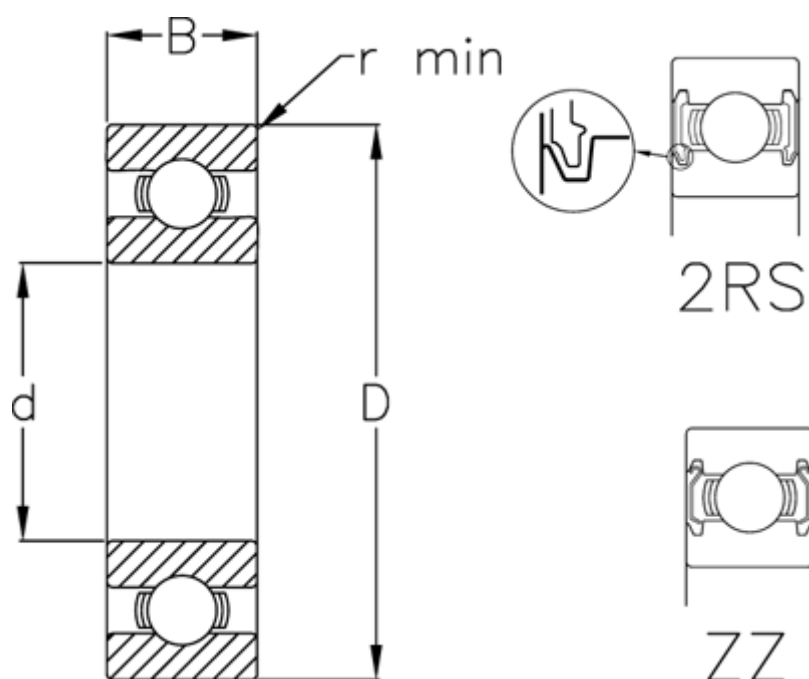

Varenummer: 5480045007079

Beskrivelse: Enradede sporkugleleje 6809 2RS USDA H1  
d=45 D=58 B=7 rustfast/spec. fedt

## Mål

|                            |         |
|----------------------------|---------|
| B                          | = 7     |
| d                          | = 45    |
| D                          | = 58    |
| Dynamisk belastning C (kN) | = 6.4   |
| Max. o/min fedtsmurt       | = 11000 |
| Max. o/min oliesmurt       | = 12000 |
| r min                      | = 0.3   |
| Statisk belastning C0 (kN) | = 5.65  |

Vægt (kg) = 0.04